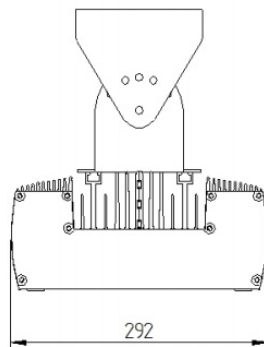

HBS 2x6000

Systemeffekt:
Ljusflöde:

80W
12 000 lm från moduler