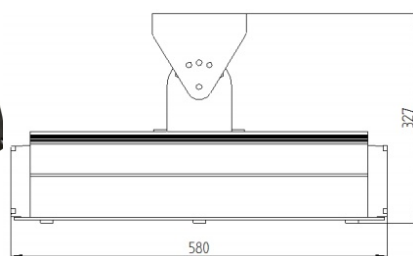

HBS 2x6000

Systemeffekt:
Ljusflöde:

80W
12 000 lm från moduler

HBS 4x6000

Systemeffekt:
Ljusflöde:

160W
24 000 lm från moduler

HBS 6x6000

Systemeffekt:
Ljusflöde: