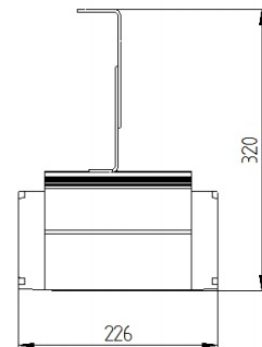

Specifikation

Ljuskälla:	Philips Fortimo SLM LED
Matning:	230V till inbyggd driver
Färgtemperatur:	4000K, andra på förfrågan
RA-index:	80
Kapslingsklass:	IP65
Livslängd:	>50 000 timmar

HBS 1x6000

Systemeffekt:	40W
Ljusflöde:	6000 lm från modul