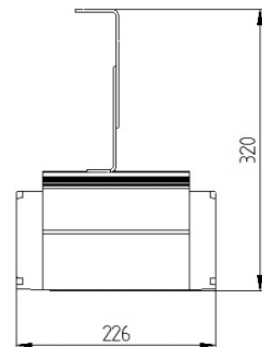

HBS 2x6000

Systemeffekt:
Ljusflöde:

80W
12 000 lm från moduler

HBS 4x6000

Systemeffekt:
Ljusflöde:

160W
24 000 lm från moduler

HBS 6x6000

Systemeffekt:
Ljusflöde: