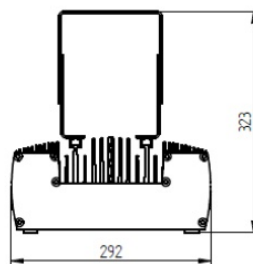

HBS 2x6000

Systemeffekt:
Ljusflöde:

80W
12 000 lm från moduler

HBS 4x6000

Systemeffekt:
Ljusflöde:

160W
24 000 lm från moduler

HBS 6x6000

Systemeffekt:
Ljusflöde: