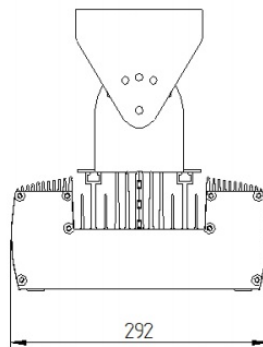

Specifikation

Ljuskälla:	Philips Fortimo SLM LED
Matning:	230V till inbyggd driver
Färgtemperatur:	4000K, andra på förfrågan
RA-index:	80
Kapslingsklass:	IP65
Livslängd:	>50 000 timmar

HBS 1x6000

Systemeffekt:	40W
Ljusflöde:	6000 lm från modul