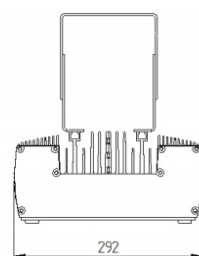

HBS 2x6000

Systemeffekt:
Ljusflöde:

80W
12 000 lm från moduler

HBS 4x6000

Systemeffekt:
Ljusflöde:

160W
24 000 lm från moduler

HBS 6x6000

Systemeffekt:
Ljusflöde: