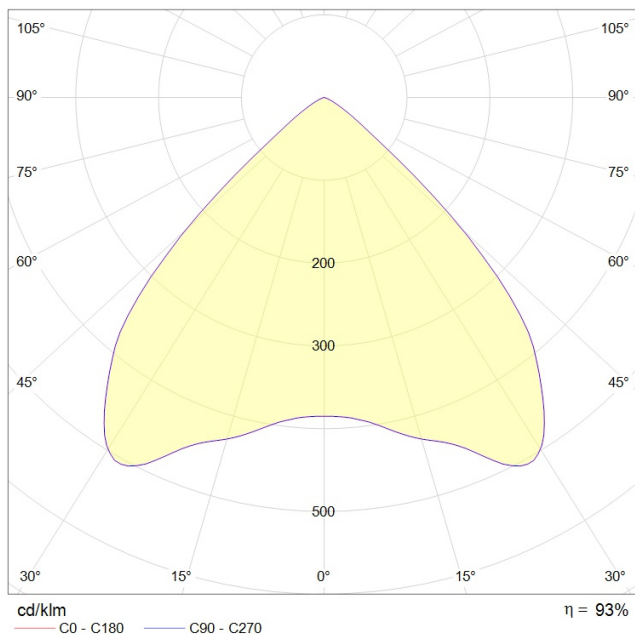

Specifikation

Ljuskälla:	Philips Fortimo SLM LED
Matning:	230V till inbyggd driver
Färgtemperatur:	4000K, andra på förfrågan
RA-index:	80
Kapslingsklass:	IP65
Livslängd:	>50 000 timmar

HBS 1x6000

Systemeffekt:	40W
Ljusflöde:	6000 lm från modul

HBS 2x6000

Systemeffekt:
Ljusflöde:

80W
12 000 lm från moduler

HBS 4x6000

Systemeffekt:
Ljusflöde:

160W
24 000 lm från moduler

HBS 6x6000

Systemeffekt:
Ljusflöde: