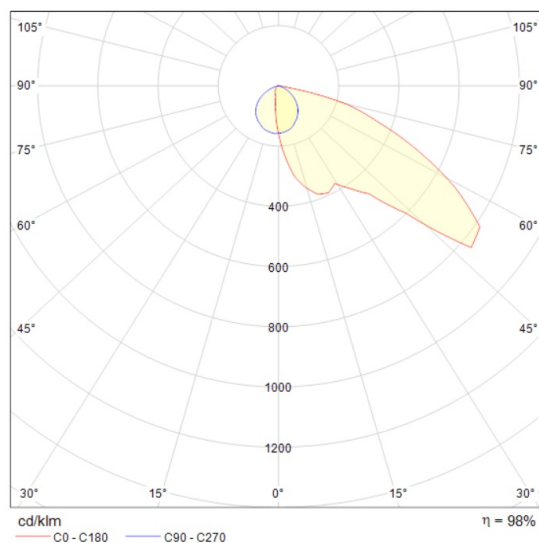

livslängd

>65 000h

ljusstyrning

On/off som standard, dali alternativt 1-10V som tillval

vindyta

0.075m² - 0.125m²

möjliga funktioner

Constant light output och tidsdimning som tillval

vikt

20.4kg

Färgåtergivning

Ra80

ljusfördelningskurva

info@deltalux.se
www.deltalux.se

Rudbecks Väg 143F
192 51 Sollentuna

Tel: 08 - 626 96 50
Fax: 08 - 626 96 36