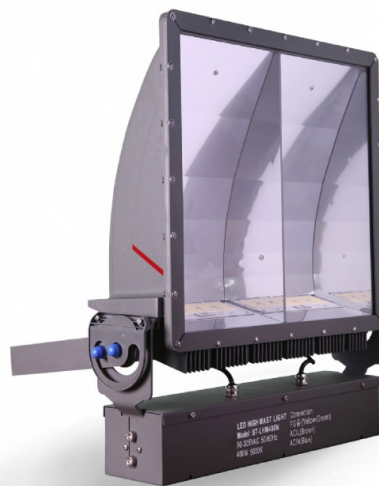

produktbild

ritning

användningsområden

Sportbelysning, Områdesbelysning

matningsspänning

230V till drivdon, inbyggt alternativt externt

ljuskälla

LED

systemeffekt

400W

ljusflöde

52 000lm

färgtemperatur

4000

kapslingsklass

IP65

livslängd

>65 000h

ljusstyrning

On/off som standard, dali alternativt 1-10V som tillval

vindyta

0.075m² - 0.125m²

möjliga funktioner

Constant light output och tidsdimning som tillval