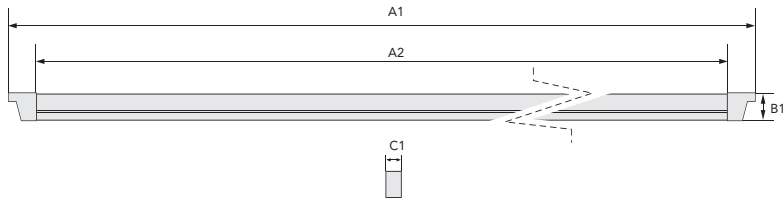

### SPECIFICATIONS

ARTICLE NUMBER	PRODUCT	WAVE-LENGTH	LUMEN OUTPUT	POWER	EFFI-CIENCY	VOLT-AGE	LEDS / METER	IP RATING	TEMP
		nm	Lm/m	W/m	Lm/W	V			°C
KFL300001S	Flexline 300-RGB 1000mm Side	621	411	10	26	24	140	67	-20 to 60
KFL300001T	Flexline 300-RGB 1000 mm Top	530	411	10	51	24	140	67	-20 to 60
KFL300005S	Flexline 300-RGB 5000mm Side	467	411	10	14	24	140	67	-20 to 60
KFL300005T	Flexline 300-RGB 5000mm Top	621	411	10	26	24	140	67	-20 to 60

### DIMENSIONS (MM)

PRODUCT	A1	A2	B1	C1
	mm	mm	mm	mm
1000 mm version	1030	1004	16	18
5000 mm version	5030	5004	16	18

Front Cable Entry

Side Cable Entry

Bottom Cable Entry