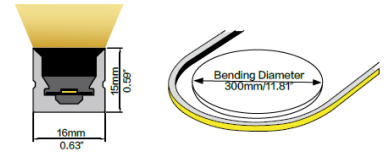

### SPECIFICATIONS

ARTICLE NUMBER	PRODUCT	WAVE-LENGTH	LUMEN OUTPUT	POWER	EFFI-CIENCY	VOLT-AGE	LEDS / METER	IP RATING	TEMP
		nm	Lm/m	W/m	Lm/W	V			°C
KFL300001S	Flexline 300-RGB 1000mm Side	621	411	10	26	24	140	67	-20 to 60
KFL300001T	Flexline 300-RGB 1000 mm Top	530	411	10	51	24	140	67	-20 to 60
KFL300005S	Flexline 300-RGB 5000mm Side	467	411	10	14	24	140	67	-20 to 60
KFL300005T	Flexline 300-RGB 5000mm Top	621	411	10	26	24	140	67	-20 to 60

### DIMENSIONS (MM)

PRODUCT	A1	A2	B1	C1
	mm	mm	mm	mm
1000 mm version	1030	1004	16	18
5000 mm version	5030	5004	16	18

Front Cable Entry

Side Cable Entry

Bottom Cable Entry