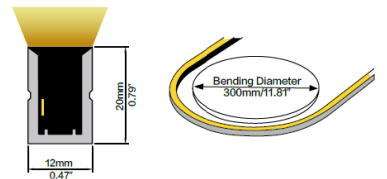

### SPECIFICATIONS

ARTICLE NUMBER	PRODUCT	WAVE-LENGTH	LUMEN OUTPUT	POWER	EFFI-CIENCY	VOLT-AGE	LEDS / METER	IP RATING	TEMP
		nm	Lm/m	W/m	Lm/W	V			°C
KFL300001S	Flexline 300-RGB 1000mm Side	621	411	10	26	24	140	67	-20 to 60
KFL300001T	Flexline 300-RGB 1000 mm Top	530	411	10	51	24	140	67	-20 to 60
KFL300005S	Flexline 300-RGB 5000mm Side	467	411	10	14	24	140	67	-20 to 60
KFL300005T	Flexline 300-RGB 5000mm Top	621	411	10	26	24	140	67	-20 to 60

### DIMENSIONS (MM)

PRODUCT	A1	A2	B1	C1
	mm	mm	mm	mm
1000 mm version	1030	1004	16	18
5000 mm version	5030	5004	16	18

Front Cable Entry

Side Cable Entry

Bottom Cable Entry