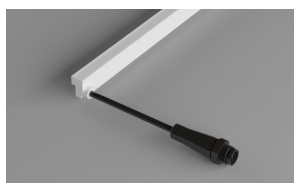

### SPECIFICATIONS

ARTICLE NUMBER	PRODUCT	WAVE-LENGTH	LUMEN OUTPUT	POWER	EFFI-CIENCY	VOLT-AGE	LEDS / METER	IP RATING	TEMP
		nm	Lm/m	W/m	Lm/W	V			°C
KFL300001S	Flexline 300-RGB 1000mm Side	621	411	10	26	24	140	67	-20 to 60
KFL300001T	Flexline 300-RGB 1000 mm Top	530	411	10	51	24	140	67	-20 to 60
KFL300005S	Flexline 300-RGB 5000mm Side	467	411	10	14	24	140	67	-20 to 60
KFL300005T	Flexline 300-RGB 5000mm Top	621	411	10	26	24	140	67	-20 to 60

### DIMENSIONS (MM)

PRODUCT	A1	A2	B1	C1
	mm	mm	mm	mm
1000 mm version	1030	1004	16	18
5000 mm version	5030	5004	16	18

Front Cable Entry

Side Cable Entry

Bottom Cable Entry