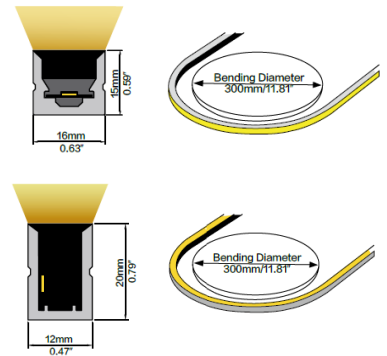

AMBIUM® FLEXLINE-WHT IN/OUTDOOR

SPECIFICATIONS

ARTICLE NUMBER	PRODUCT	COLOR TEMP	LUMEN OUTPUT	POWER	EFFICIENCY	VOLT-AGE	LEDS / METER	IP RATING	TEMP
		K	Lm/m	W/m	Lm/W	VDC			°C
KFL300021T	Flexline 300-WHT 830K 1000mm Top	3000	785	10	79	24	140	67	-20 to 60
KFL300041T	Flexline 300-WHT 840K 1000mm Top	4000	898	10	90	24	140	67	-20 to 60
KFL300061T	Flexline 300-WHT 865K 1000mm Top	6500	905	10	91	24	140	67	-20 to 60
KFL300025T	Flexline 300-WHT 830K 5000mm Top	3000	785	10	79	24	140	67	-20 to 60
KFL300045T	Flexline 300-WHT 840K 5000mm Top	4000	898	10	90	24	140	67	-20 to 60
KFL300065T	Flexline 300-WHT 865K 5000mm Top	6500	905	10	91	24	140	67	-20 to 60
KFL300021S	Flexline 300-WHT 830K 1000mm Side	3000	630	10	63	24	140	67	-20 to 60
KFL300041S	Flexline 300-WHT 840K 1000mm Side	4000	640	10	64	24	140	67	-20 to 60
KFL300061S	Flexline 300-WHT 865K 1000mm Side	6500	643	10	64	24	140	67	-20 to 60
KFL300025S	Flexline 300-WHT 830K 5000mm Side	3000	630	10	63	24	140	67	-20 to 60
KFL300045S	Flexline 300-WHT 840K 5000mm Side	4000	640	10	64	24	140	67	-20 to 60
KFL300065S	Flexline 300-WHT 865K 5000mm Side	6500	643	10	64	24	140	67	-20 to 60

DIMENSIONS (MM)

PRODUCT	A1	A2	B1	C1
	mm	mm	mm	mm
1000 mm version	1030	1004	16	18
5000 mm version	5030	5004	16	18

Front Cable Entry

Side Cable Entry

Bottom Cable Entry

LIGHT DIAGRAM