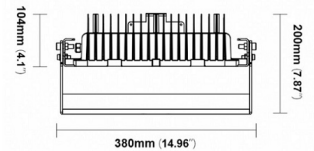

Specifikation

Ljuskälla:	LED
Matning:	230V till driver
Färgtemperatur:	4000K, övriga vid förfrågan
RA-index:	80
Kapslingsklass:	IP65
Livslängd:	>50 000 timmar
Vindyta:	0.075 – 0.125m ²

G3 1x

Systemeffekt:	200W
Ljusflöde:	24 000lm
Vikt:	9kg

G3 2x

Systemeffekt:
Ljusflöde:
Vikt:

300W / 400W
36 000lm / 48 000lm
16kg

G3 3x

Systemeffekt:
Ljusflöde:
Vikt:

500W / 600W
60 000lm / 72 000lm
18kg

G3 4x

Systemeffekt:
Ljusflöde:
Vikt:

800W / 1000W
96 000lm / 120 000lm
22kg