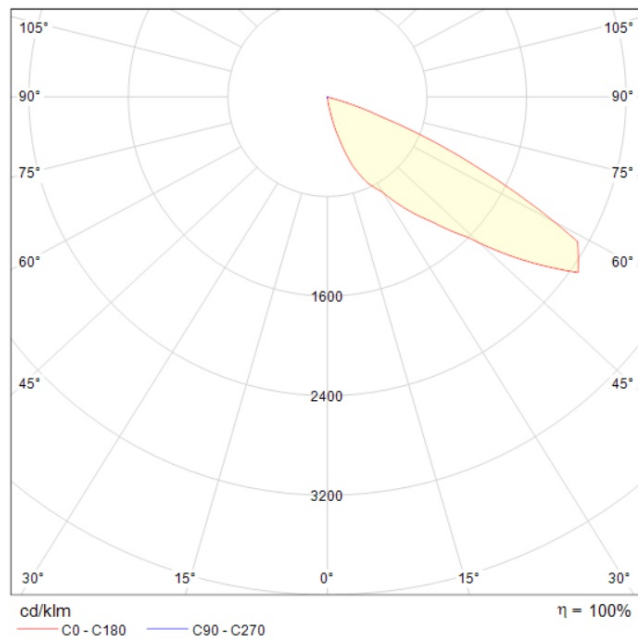

Specifikation

Ljuskälla:	LED
Matning:	230V till driver
Färgtemperatur:	4000K, övriga vid förfrågan
RA-index:	80
Kapslingsklass:	IP65
Livslängd:	>50 000 timmar
Vindyta:	0.075 – 0.125m ²

G3 1x

Systemeffekt:	200W
Ljusflöde:	24 000lm
Vikt:	9kg

G3 2x

Systemeffekt:
Ljusflöde:
Vikt:

300W / 400W
36 000lm / 48 000lm
16kg

G3 3x

Systemeffekt:
Ljusflöde:
Vikt:

500W / 600W
60 000lm / 72 000lm
18kg

G3 4x

Systemeffekt:
Ljusflöde:
Vikt:

800W / 1000W
96 000lm / 120 000lm
22kg