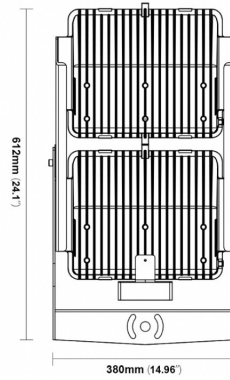

Specifikation

Ljuskälla:	LED
Matning:	230V till driver
Färgtemperatur:	4000K, övriga vid förfrågan
RA-index:	80
Kapslingsklass:	IP65
Livslängd:	>50 000 timmar
Vindyta:	0.075 – 0.125m ²

G3 1x

Systemeffekt:	200W
Ljusflöde:	24 000lm
Vikt:	9kg

G3 2x

Systemeffekt:
Ljusflöde:
Vikt:

300W / 400W
36 000lm / 48 000lm
16kg

G3 3x

Systemeffekt:
Ljusflöde:
Vikt:

500W / 600W
60 000lm / 72 000lm
18kg

G3 4x

Systemeffekt:
Ljusflöde:
Vikt: