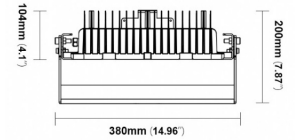

Specifikation

Ljuskälla:	LED
Matning:	230V till driver
Färgtemperatur:	4000K, övriga vid förfrågan
RA-index:	80
Kapslingsklass:	IP65
Livslängd:	>50 000 timmar
Vindyta:	0.075 – 0.125m ²

G3 1x

Systemeffekt:	200W
Ljusflöde:	24 000lm
Vikt:	9kg

G3 2x

Systemeffekt:
Ljusflöde:
Vikt:

300W / 400W
36 000lm / 48 000lm
16kg

G3 3x

Systemeffekt:
Ljusflöde:
Vikt:

500W / 600W
60 000lm / 72 000lm
18kg

G3 4x

Systemeffekt:
Ljusflöde:
Vikt: