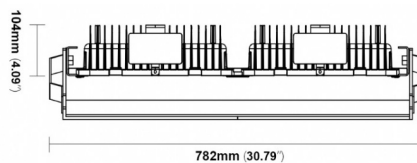

G3 2x

Systemeffekt:
Ljusflöde:
Vikt:

300W / 400W
36 000lm / 48 000lm
16kg

G3 3x

Systemeffekt:
Ljusflöde:
Vikt:

500W / 600W
60 000lm / 72 000lm
18kg

G3 4x

Systemeffekt:
Ljusflöde:
Vikt: