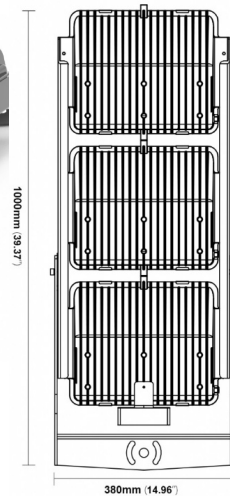

Specifikation

Ljuskälla:	LED
Matning:	230V till driver
Färgtemperatur:	4000K, övriga vid förfrågan
RA-index:	80
Kapslingsklass:	IP65
Livslängd:	>50 000 timmar
Vindyta:	0.075 – 0.125m ²

G3 1x

Systemeffekt:	200W
Ljusflöde:	24 000lm
Vikt:	9kg

G3 2x

Systemeffekt:
Ljusflöde:
Vikt:

300W / 400W
36 000lm / 48 000lm
16kg

G3 3x

Systemeffekt:
Ljusflöde:
Vikt:

500W / 600W
60 000lm / 72 000lm
18kg

G3 4x

Systemeffekt:
Ljusflöde:
Vikt: