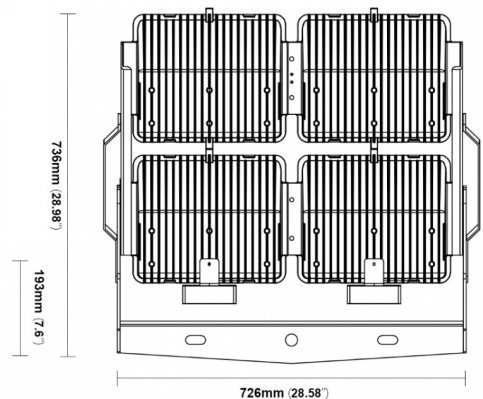

G3 2x

Systemeffekt:
Ljusflöde:
Vikt:

300W / 400W
36 000lm / 48 000lm
16kg

G3 3x

Systemeffekt:
Ljusflöde:
Vikt:

500W / 600W
60 000lm / 72 000lm
18kg

G3 4x

Systemeffekt:
Ljusflöde:
Vikt: