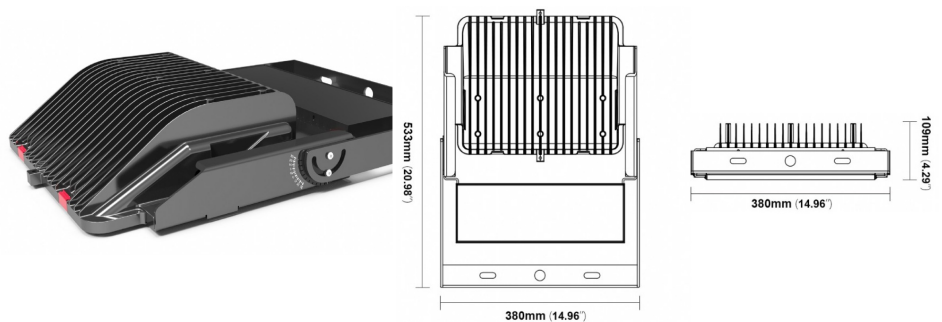

Specifikation

Ljuskälla:	LED
Matning:	230V till driver
Färgtemperatur:	4000K, övriga vid förfrågan
RA-index:	80
Kapslingsklass:	IP65
Livslängd:	>50 000 timmar
Vindyta:	0.075 – 0.125m ²

G3 1x

Systemeffekt:	200W
Ljusflöde:	24 000lm
Vikt:	9kg

G3 2x

Systemeffekt:
Ljusflöde:
Vikt:

300W / 400W
36 000lm / 48 000lm
16kg

G3 3x

Systemeffekt:
Ljusflöde:
Vikt:

500W / 600W
60 000lm / 72 000lm
18kg

G3 4x

Systemeffekt:
Ljusflöde:
Vikt:

800W / 1000W
96 000lm / 120 000lm
22kg