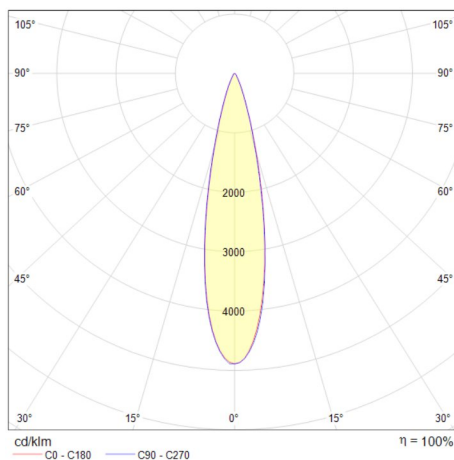

systemeffekt

ljusflöde från armatur

färgtemperatur

kapslingsklass

färgåtergivning

livslängd

vikt och vindyta

ljusfördelning

300W	400W	500W	600W
36 000lm	48 000lm	60 000lm	72 000lm

4000K, övriga på begäran

IP65

Ra80

>50 000 timmar

Armaturhus 9.5kg och 0.058-0.138m²

Vikt externa drivdonet

300W	400W	500W	600W
3kg	4kg	6kg	6kg

25 grader