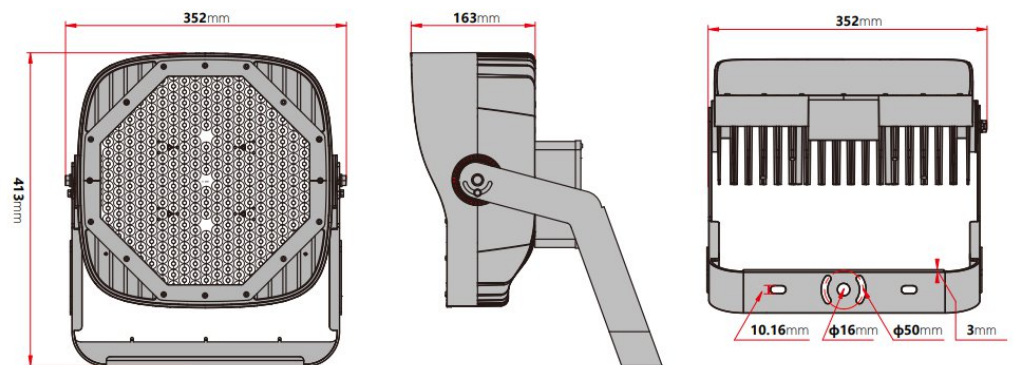

produktbild

ritning

användningsområden

Områdesbelysning, sportbelysning

matningsspänning

230V till extern driver

ljuskälla

LED

styrning

On/off, DALI på begäran