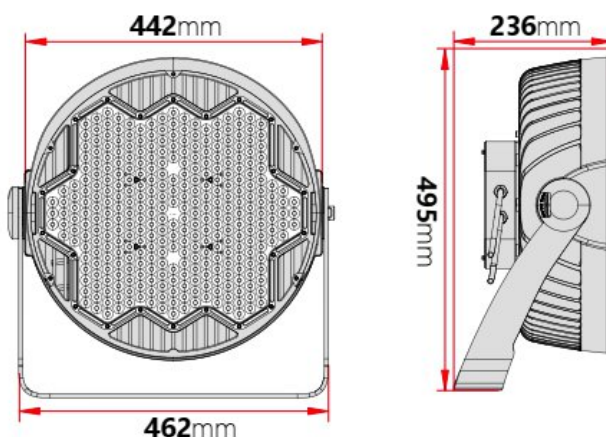

produktbild

ritning

användningsområden

Områdesbelysning, sportbelysning

matningsspänning

230V till extern driver

ljuskälla

LED

styrning

On/off, DALI på begäran