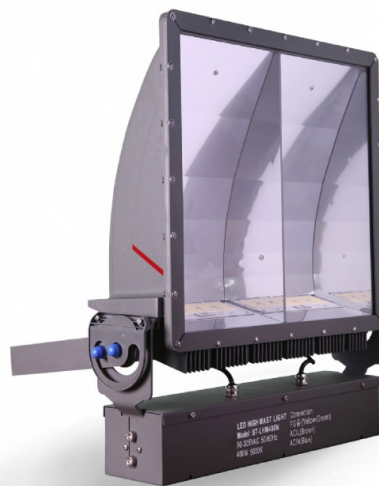

produktbild

ritning

*användningsområden*

Sportbelysning, Områdesbelysning

*matningsspänning*

230V till drivdon, inbyggt alternativt externt

*ljuskälla*

LED

*systemeffekt*

400W

*ljusflöde*

50 000lm

*färgtemperatur*

4000K, övriga på förfrågan

*kappslingsklass*

IP65

*livslängd*

>50 000 timmar

*ljusstyrning*

DALI

*EPA*

0.075m<sup>2</sup>–0.125m<sup>2</sup>

*material*

Armaturhus: Gjutet aluminium  
Front: Glas