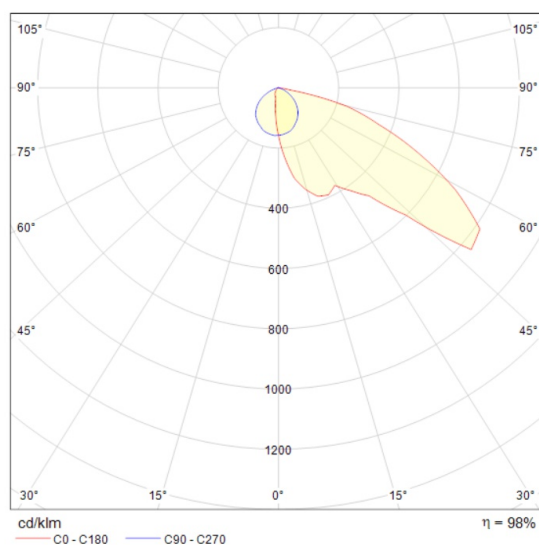

*livslängd*

>50 000 timmar

*ljusstyrning*

DALI

*EPA*

0.075m<sup>2</sup>–0.125m<sup>2</sup>

*material*

Armaturhus: Gjutet aluminium  
Front: Glas

*vikt*

20.4kg

*Färgåtergivning*

Ra70 alternativt Ra80

*ljusfördelningskurva*

info@deltalux.se  
www.deltalux.se

Rudbecks Väg 143F  
192 51 Sollentuna

Tel: 08 - 626 96 50  
Fax: 08 - 626 96 36