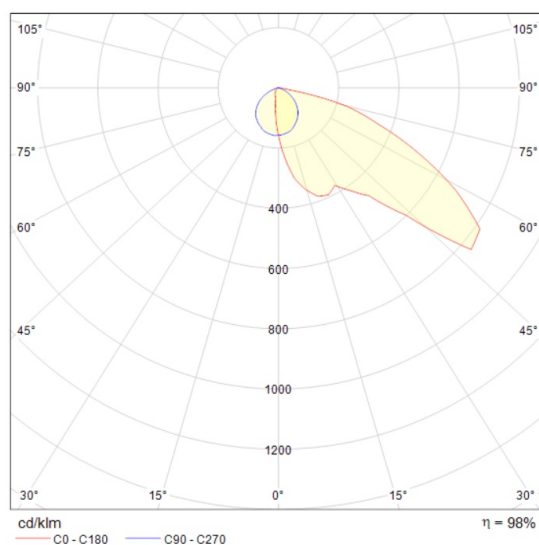

livslängd

>50 000 timmar

ljusstyrning

DALI på förfrågan (2 DALI-drivers per armatur)

EPA

0.075m²–0.125m²

material

Armaturhus: Gjutet aluminium
Front: Glas

vikt

20.4kg

Färgåtergivning

Ra70, Ra80

ljusfördelningskurva

info@deltalux.se
www.deltalux.se

Rudbecks Väg 143F
192 51 Sollentuna

Tel: 08 - 626 96 50
Fax: 08 - 626 96 36