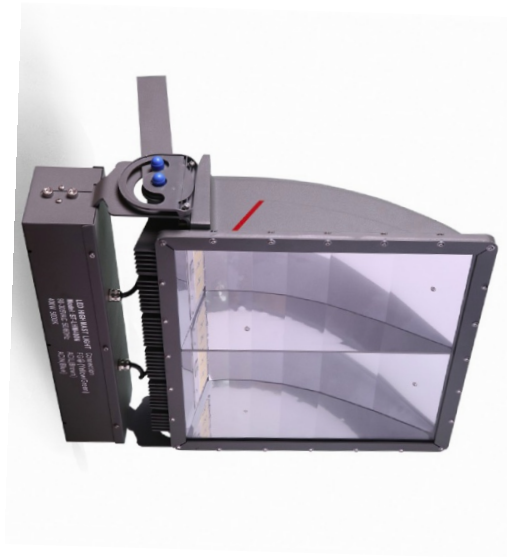

produktbild

ritning

användningsområden

Sportbelysning, Områdesbelysning

matningsspänning

230V till drivdon, inbyggt alternativt externt

ljuskälla

LED

systemeffekt

450W

ljusflöde

70 000lm

färgtemperatur

4000K, övriga på förfrågan

kapslingsklass

IP65

livslängd

>50 000 timmar

ljusstyrning

DALI på förfrågan (2 DALI-drivers per armatur)

EPA

0.075m²–0.125m²

material

Armaturhus: Gjutet aluminium
Front: Glas